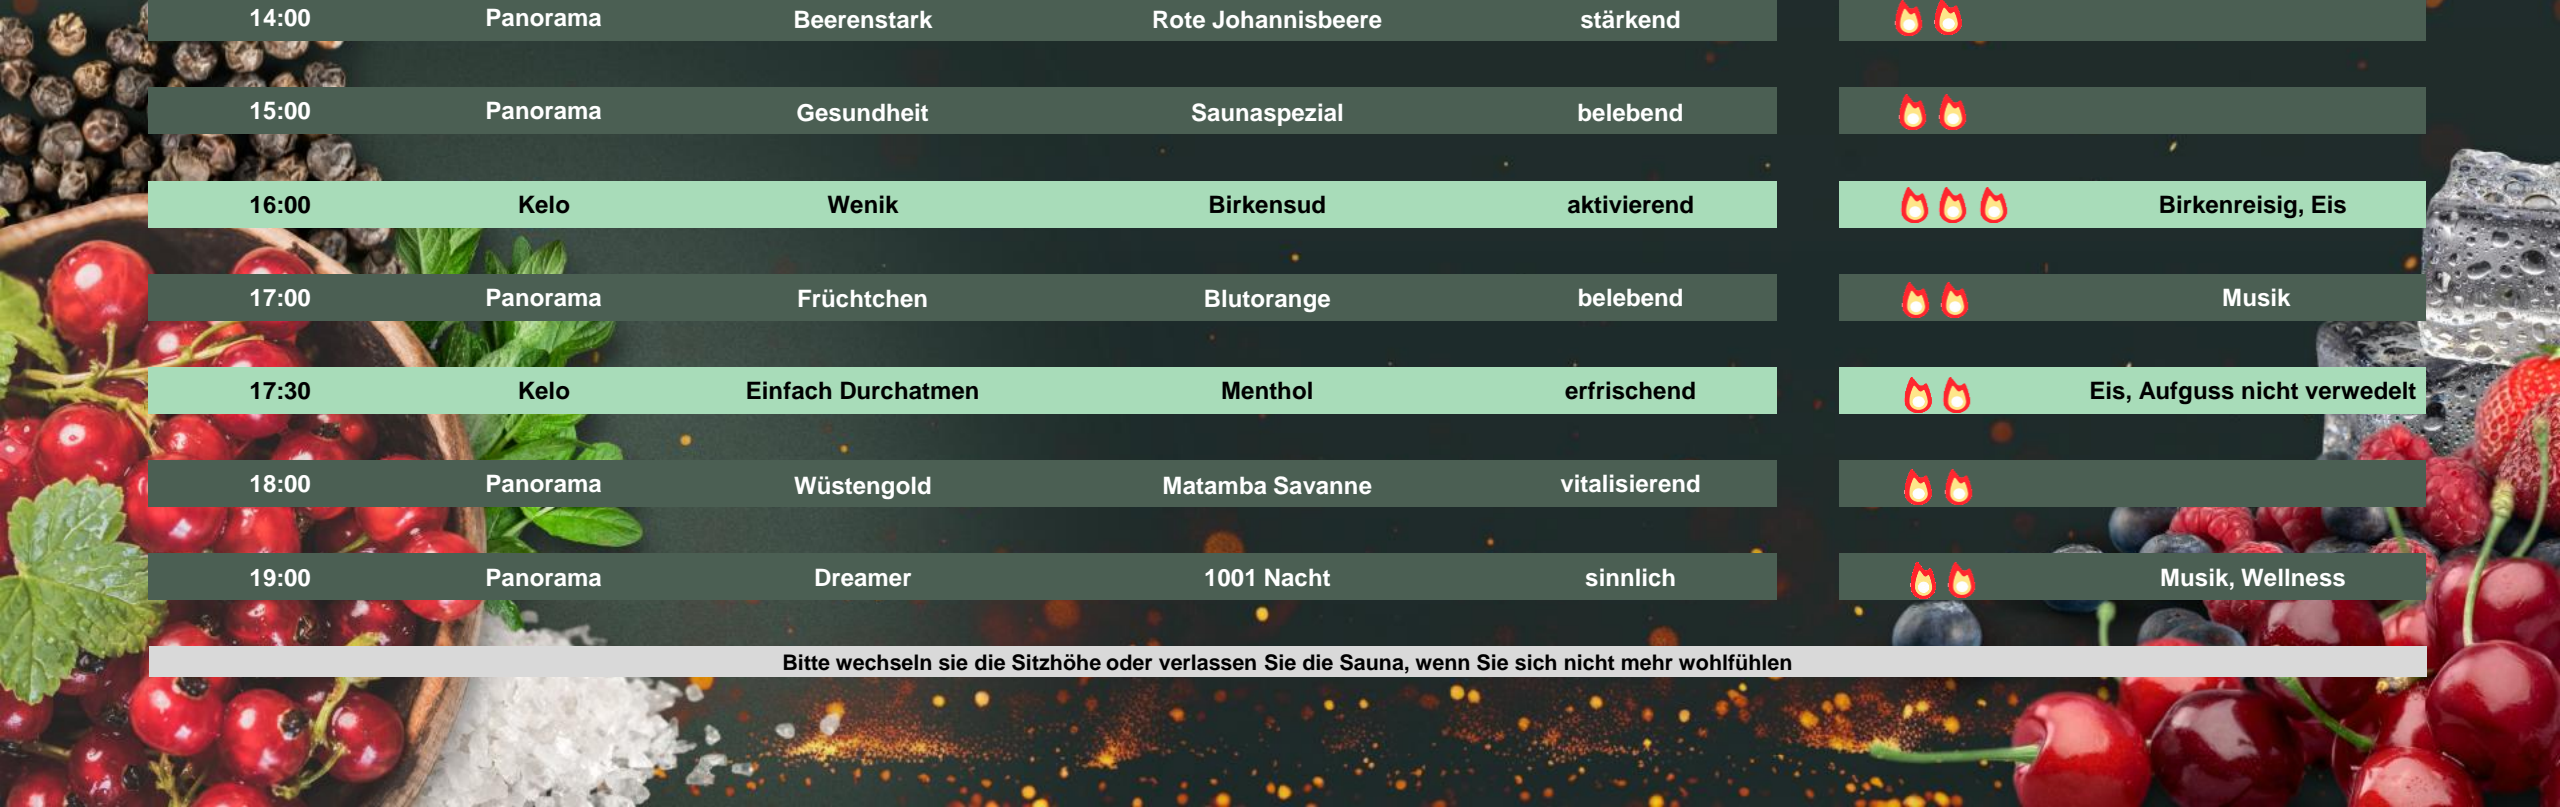

Zeit	Sauna	Aufguss	Aroma	Intensität	Besonderes
11:00	Panorama	Hallo wach	Lemongras	erfrischend	🔥 Musik
12:00	Panorama	Entspannung	Waldhonig	aktivierend	🔥🔥
13:00	Panorama	Löyly	Banja	anregend	🔥🔥🔥 Eis, Regenkelle, Musik
14:00	Panorama	Beerenstark	Rote Johannisbeere	stärkend	🔥🔥
15:00	Panorama	Gesundheit	Saunaspezial	belebend	🔥🔥
16:00	Kelo	Wenik	Birkensud	aktivierend	🔥🔥🔥 Birkenreisig, Eis
17:00	Panorama	Früchtchen	Blutorange	belebend	🔥🔥 Musik
17:30	Kelo	Einfach Durchatmen	Menthol	erfrischend	🔥🔥 Eis, Aufguss nicht verwendet
18:00	Panorama	Wüstengold	Matamba Savanne	vitalisierend	🔥🔥
19:00	Panorama	Dreamer	1001 Nacht	sinnlich	🔥🔥 Musik, Wellness

Bitte wechseln sie die Sitzhöhe oder verlassen Sie die Sauna, wenn Sie sich nicht mehr wohlfühlen

Zeit	Sauna	Aufguss	Aroma	Intensität	Besonderes
11:00	Panorama	Wachmacher	Lemongras	erfrischend	Musik
12:00	Panorama	Waldspaziergang	Lappland	entkrampfend	
13:00	Panorama	Löyly	Banja	anregend	Eis, Regenkelle, Musik
14:00	Panorama	Früchtchen	Mandarine	erfrischend	
15:00	Panorama	Frühlingsbrise	Sauna Diamant	belebend	
16:00	Kelo	Wenik	Birkensud	anregend	Birkenreisig, Eis
17:00	Panorama	Gesundheit	Asia	harmonisierend	
17:30	Kelo	Frischlufft	Menthol	erfrischend	Eis, Aufguss nicht verwendet
18:00	Panorama	Wüstengold	Matamba Savanne	belebend	
19:00	Panorama	Ausklang	Erdbeere, Pfeffer	sinnlich	Musik, Wellness